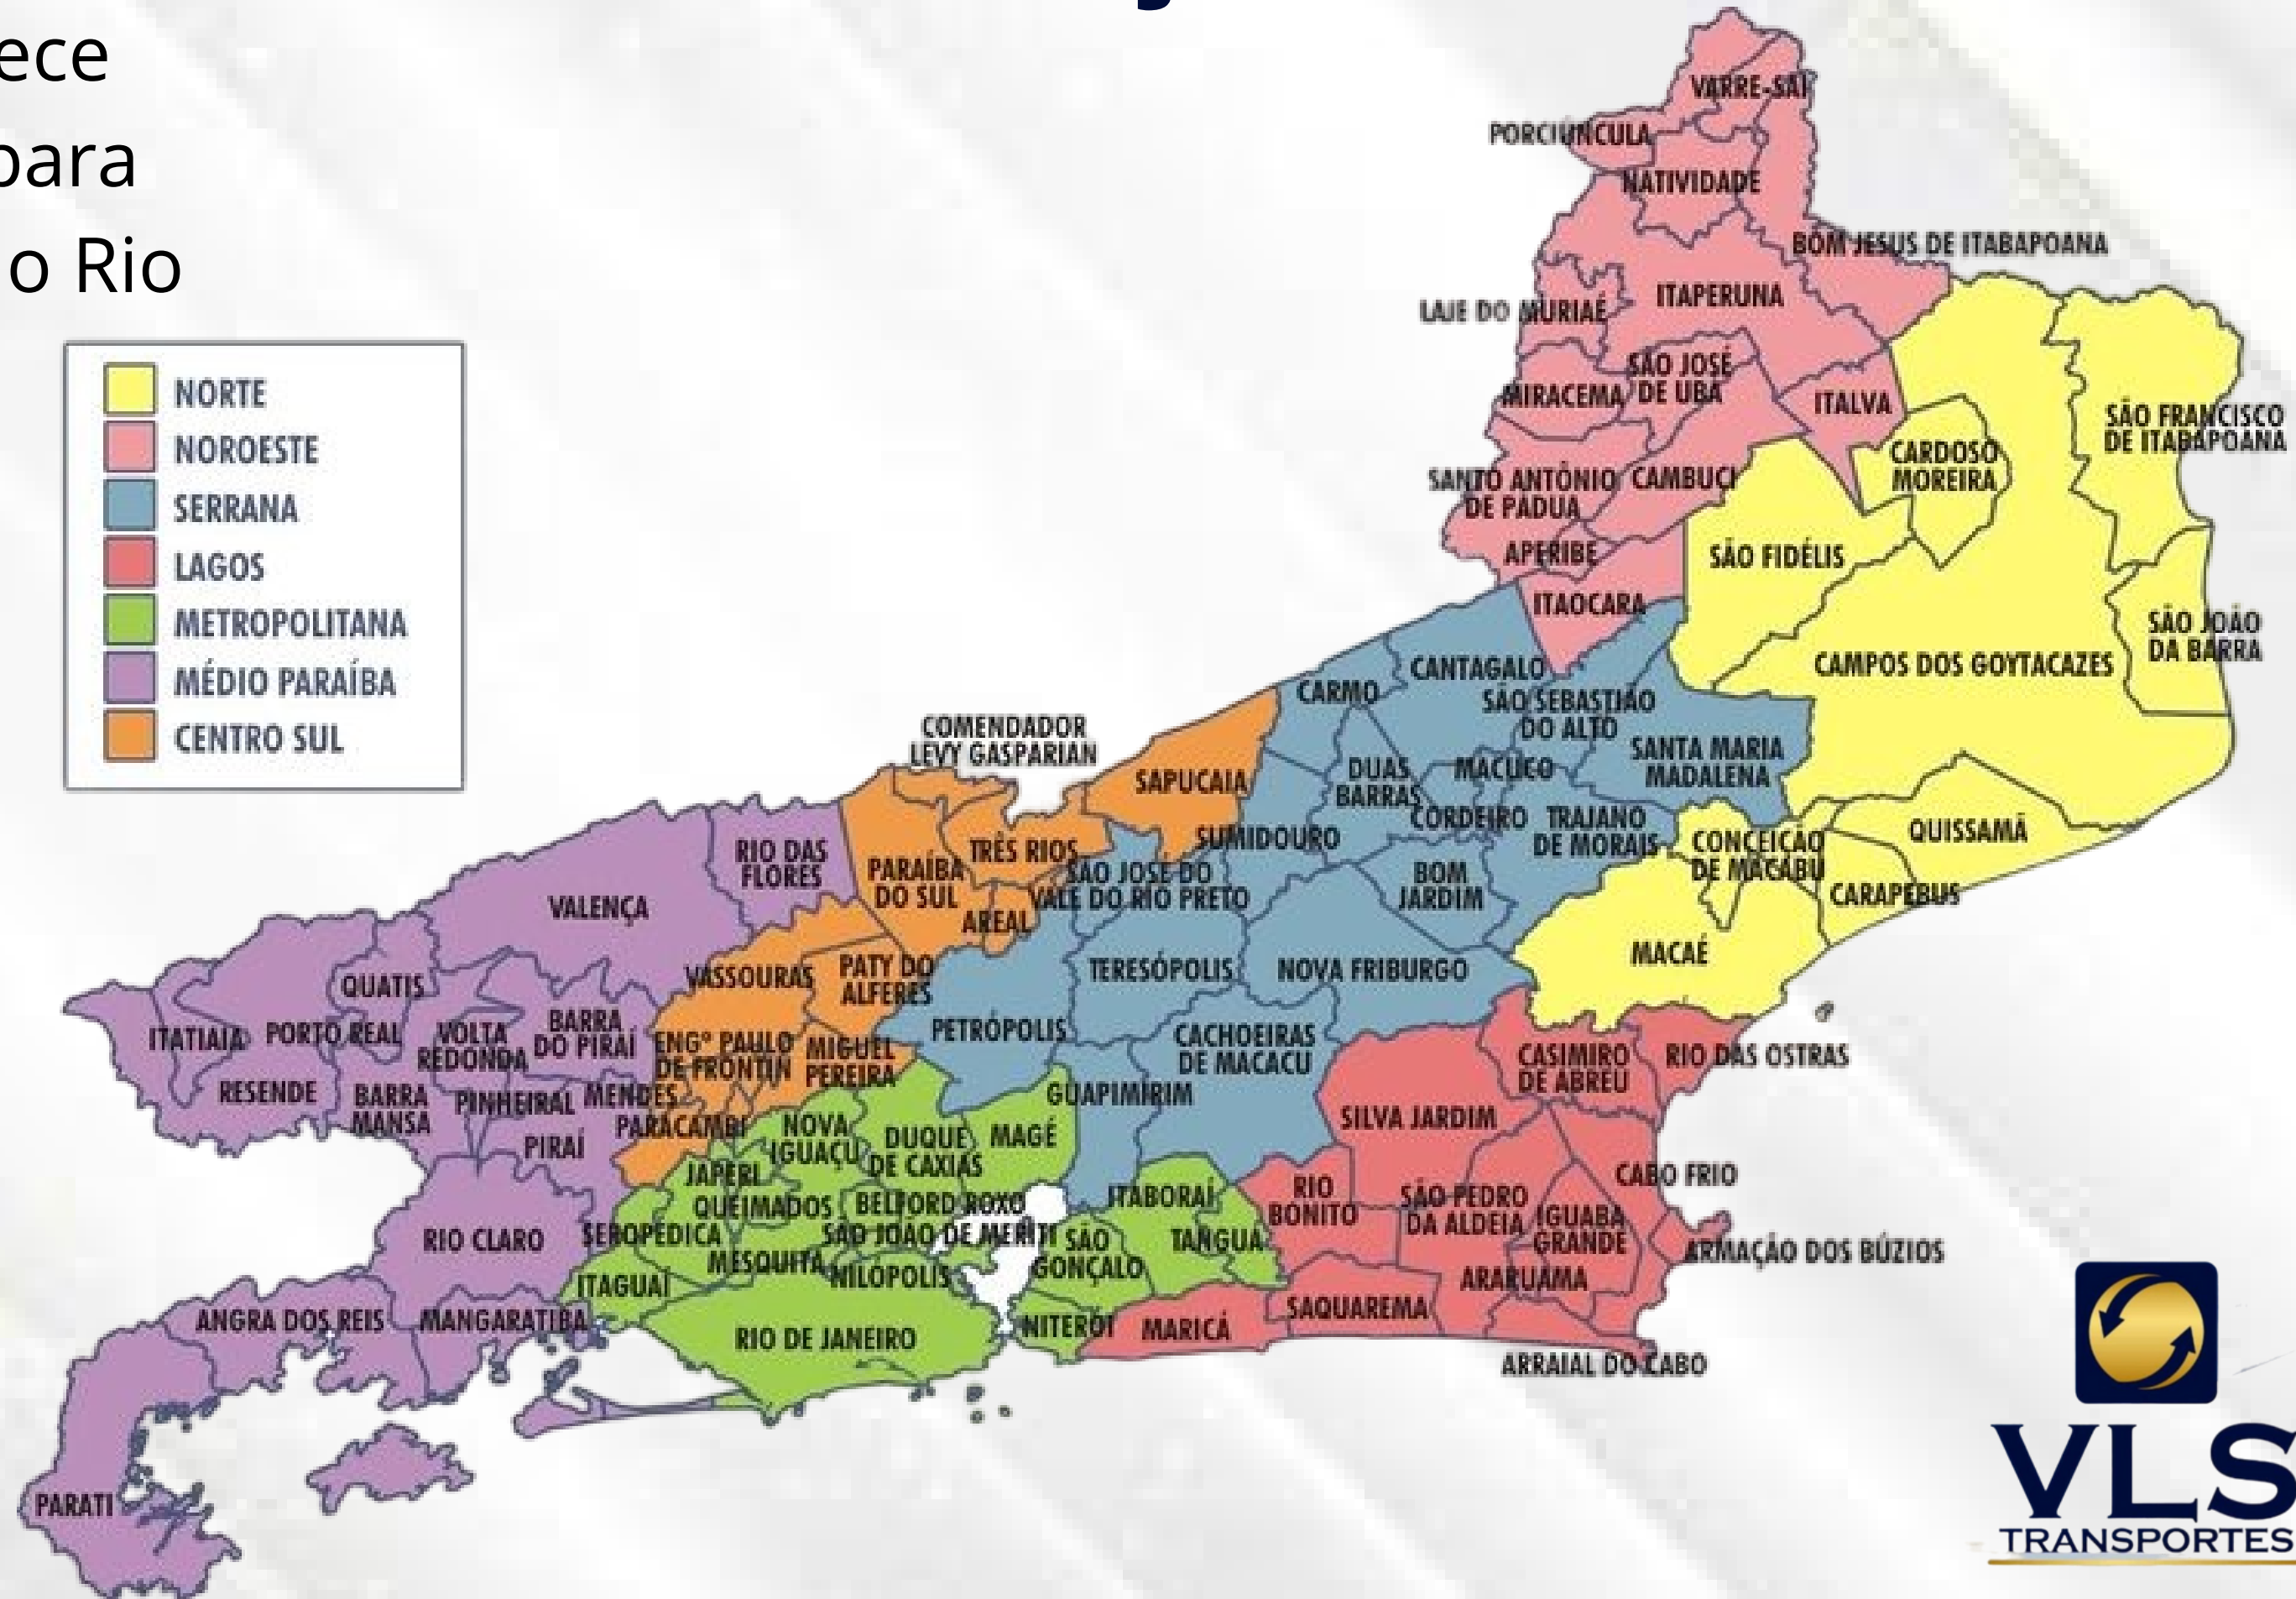

VLS TRANSPORTES

TRANSPORTE E LOGÍSTICA DE QUALIDADE

VLS
TRANSPORTES

NOSSA HÍSTORIA

A vls transportes iniciou sua trajetória em setembro de 2013, em São João de Meriti, RJ

Atuamos em diversas áreas logística, como transferência e distribuição de cargas, fazendo com que os produtos dos nossos clientes cheguem no consumidor final da melhor forma e no melhor prazo. Nossa especialidade é distribuição de pequenos volumes, cargas de até 30kg.

NOSSA FROTA

A VLS Transportes disponibiliza uma frota completa de mais de 53 veículos para atender com segurança e rapidez às demandas do dia a dia.

Carretas

Motocicletas

Trucks

Tocos

Utilitários

**Moto -
Triciclo**

ÁREA DE ATUAÇÃO

A vls transportes oferece prazos determinados para cada região do estado do Rio de Janeiro

-  Norte - Entrega em 5 Dias
-  Noroeste - Entrega em 5 Dias
-  Serraana - Entrega em 3 Dias
-  Região Dos Lagos Entrega em 2 Dias
-  Metropolitana Entrega em 1 Dia
-  Medio-Paraiba Entrega em 1 Dia
-  Centro-Sul Entrega em 1 Dia